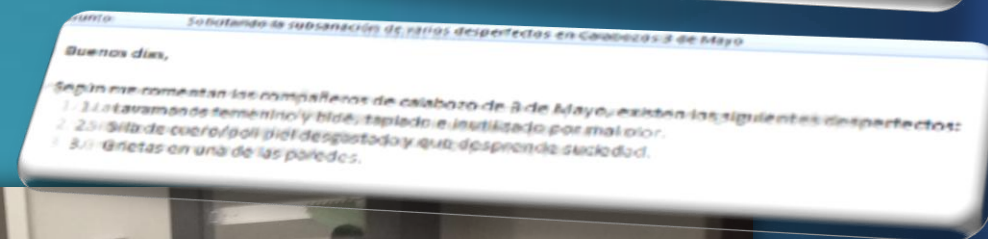

REFORMAS CALABOZOS 3 DE MAYO

Crecemos Contigo

Desde el año 2.011 CEP ha solicitado en reiteradas ocasiones dependencias dignas.

Crecemos Contigo

BOLETIN INFORMATIVO CEP

PROBLEMA ANTERIOR: No se dispone de dispositivo de visualización permanente por celdas, ni de audición o interfono ni de botón de emergencia en calabozos de Comisaría Provincial de Santa Cruz de Tenerife.
INTERLOCUCIÓN (Desde junio 2017): CEP TENERIFE - JEFATURA PROVINCIAL.
RESULTADO: Empezarán en breve las obras para su instalación, así como extractor de aire adecuado y baños y celdas con material antivandálico.

Se significa que en las dependencias del citado calabozo NO EXISTE ni cámaras de visualización permanente, ni interfono de audición permanente y tampoco botón de emergencia con policía más cercano, que es el que se encuentra en puerta de acceso a la celda.